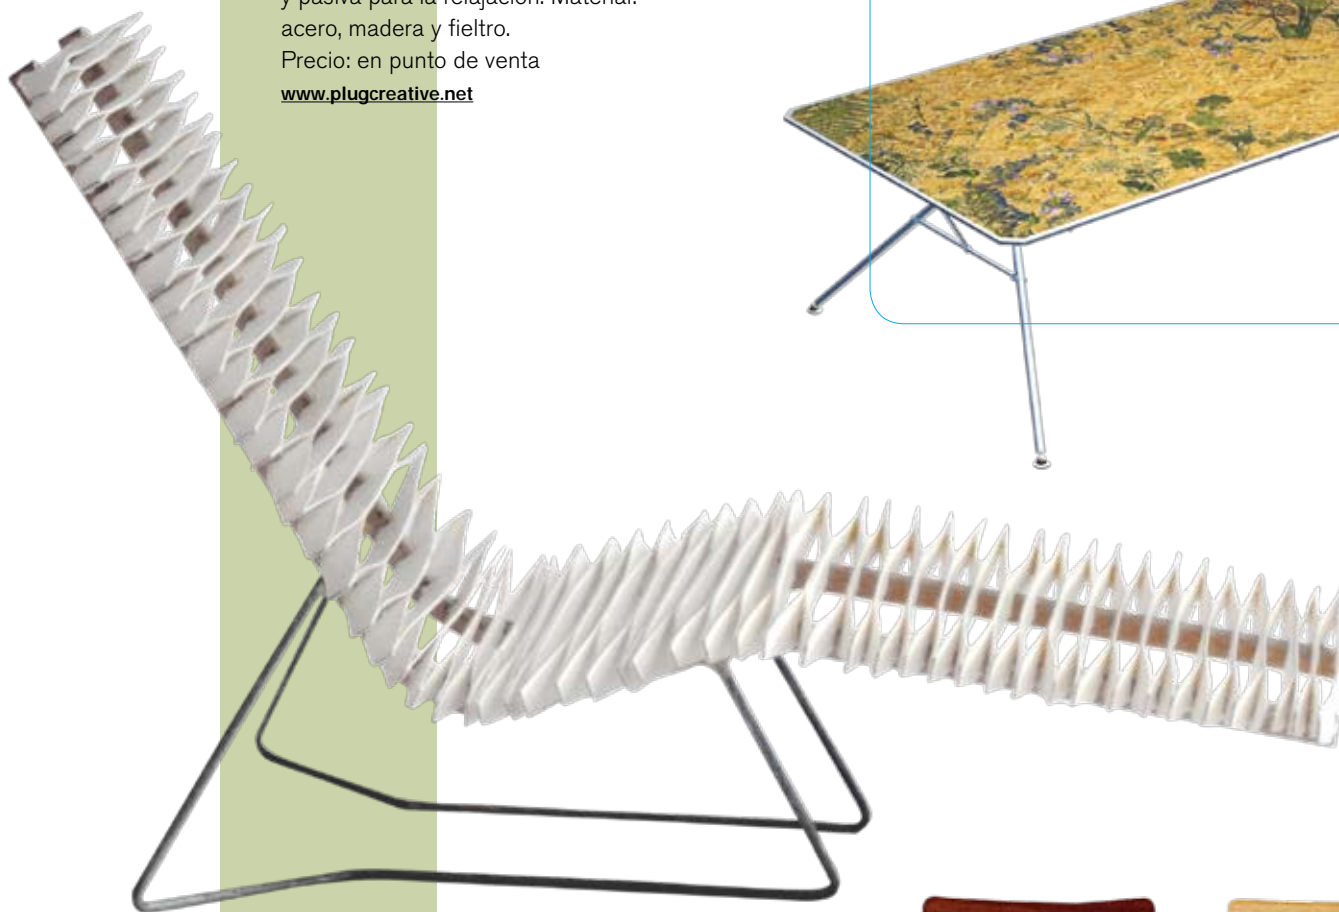

ECHO LOUNGE: sillón ergonómico y 100% reciclado, resultado de explorar la fabricación, el usuario, y la experiencia. Se presentó en la ICFF de Nueva York, 2008. Inspirado en la “desmaterialización”, es una pieza estructural con material de bajo consumo y un proceso de producción limpio que se desmonta. Se desliza en dos posiciones: activa y pasiva para la relajación. Material: acero, madera y fieltro.

Precio: en punto de venta
www.plugcreative.net